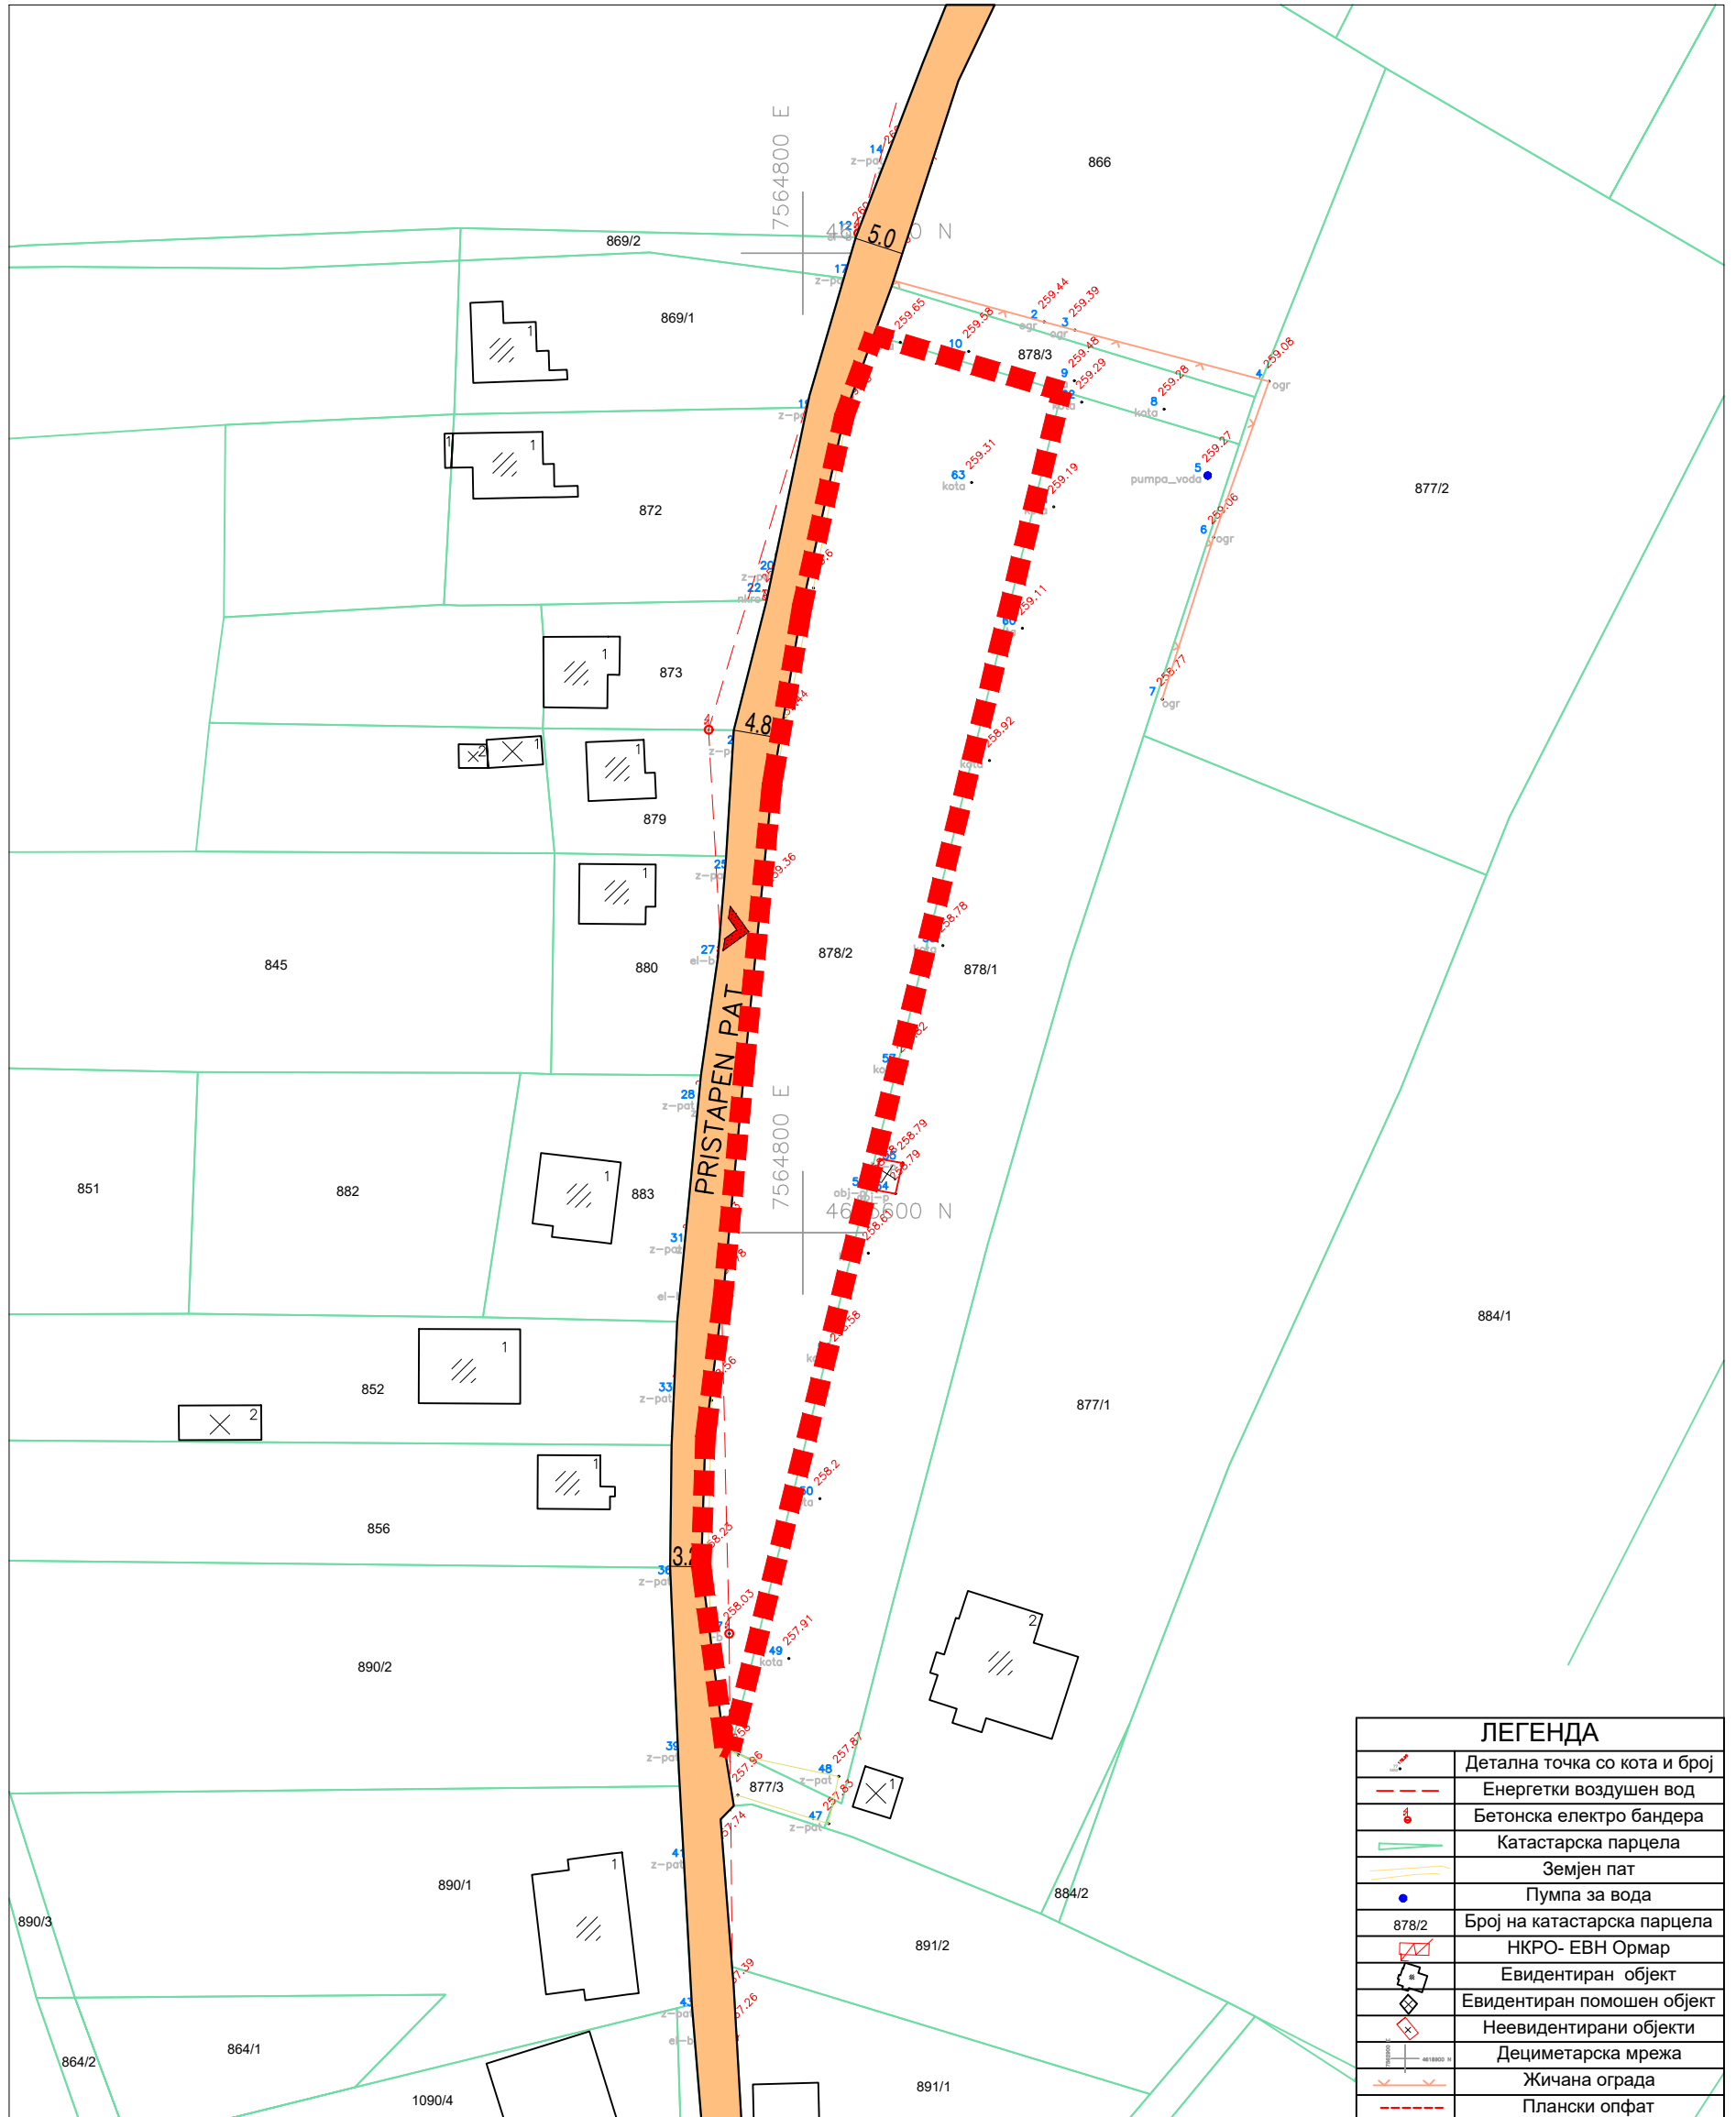

ТРГОВСКО ДРУШТВО ЗА ГЕОДЕТСКИ РАБОТИ

Геовизија ДООЕЛ-Кавадарци  
(назив и седиште)

КО:Отовица

ТЕРЕНСКА СКИЦА ОД ПРЕМЕРУВАЊЕ НА  
КП 878/2

Размер 1:1000

ЛЕГЕНДА	
	Детална точка со ката и број
	Енергетски воздушен вод
	Бетонска електро бандера
	Катастарска парцела
	Земјен пат
	Пумпа за вода
	Број на катастарска парцела
	НКРО-ЕВН Ормар
	Евидентиран објект
	Неевидентиран објект
	Дециметарска мрежа
	Жичана ограда
	Плански опфат

Место и датум  
Кавадарци 07.03.2024год

М.П.

Изготвил-геод.стручно лице

Ванчо Богевски геод.инж.